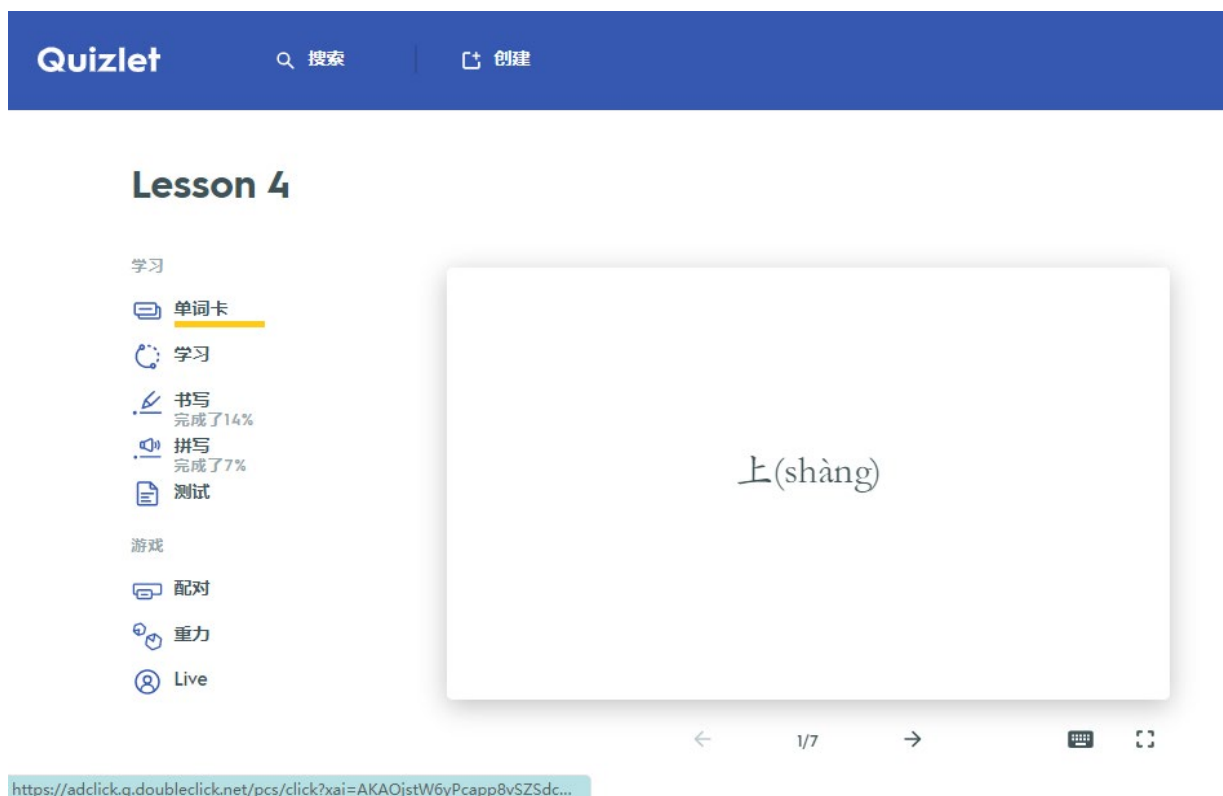

Quizlet 使用说明

学习:

1. 单词卡
2. 学习
3. 书写
4. 拼写
5. 测试

游戏:

1. 配对
2. 重力
3. Live